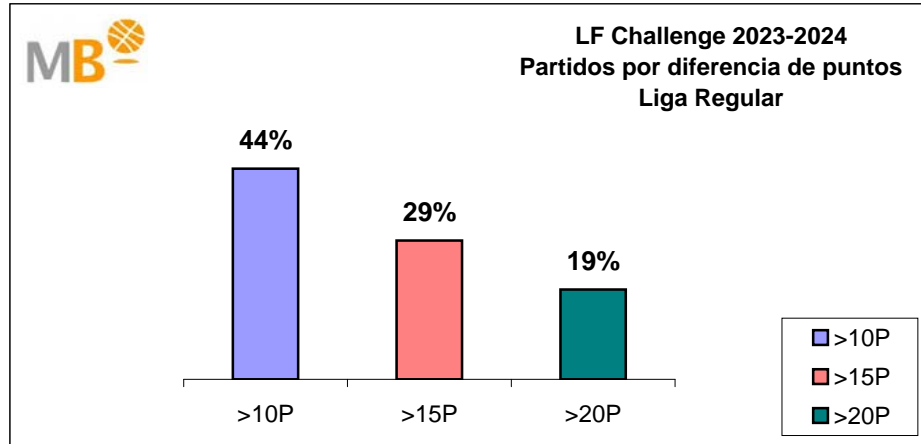

LF Challenge

Liga Regular 2023-2024

	Clasificación	PJ	PG	PP	PF	PC	Pun	Rac
1	LA CORDA DE PATERNA NB	22	16	6	1418	1340	38	5
2	OSSES CONSTRUCCION ARDOI	20	17	3	1307	1181	37	-1
3	RECOLETAS ZAMORA	21	16	5	1496	1264	37	2
4	ALTER ENERSUN AL-QAZERES EXTREMADURA	21	14	7	1491	1453	35	-2
5	CLUB JOVENTUT BADALONA	21	14	7	1474	1222	35	1
6	CAB ESTEPONA JARDIN DE LA COSTA DEL SOL	22	13	9	1502	1278	35	1
7	INNOVA-TSN LEGANES	22	13	9	1396	1282	35	3
8	VANTAGE TOWERS ALCOBENDAS	22	12	10	1480	1398	34	2
9	SERNOVA RENOVABLES REAL CANOE	22	11	11	1459	1485	33	-1
10	VEGA LAGUNERA TOYOTA ADAREVA TENERIFE	22	10	12	1393	1428	32	-1
11	AZUL MARINO VIAJES MALLORCA PALMA SANT JOSEF	21	9	12	1287	1355	30	-4
12	UNICAJA MIJAS	22	8	14	1433	1545	30	-2
13	PICKEN CLARET	22	6	16	1273	1503	28	1
14	MELILLA CIUDAD DEL DEPORTE LA SALLE	21	6	15	1282	1373	27	1
15	LIMA-HORTA BARCELONA	22	5	17	1168	1458	27	-1
16	TALENOM BOET MATARO	21	2	19	1199	1493	23	-10

LF Challenge

Liga Regular 2023-2024

Liga Regular 2022-2023

Partidos: 172
18-feb-24

- >10P** Partidos finalizados con una diferencia de más de 10 puntos
- >15P** Partidos finalizados con una diferencia de más de 15 puntos
- >20P** Partidos finalizados con una diferencia de más de 20 puntos
- >3<11P** Partidos finalizados con una diferencia entre 4 y 10 puntos
- <4P** Partidos finalizados con una diferencia de menos de 4 puntos