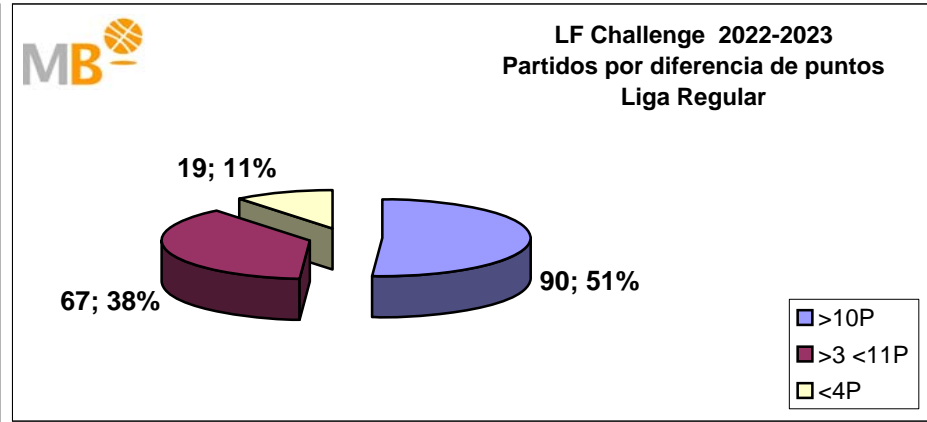

LF Challenge

Liga Regular 2023-2024

Liga Regular 2022-2023

Partidos: 172
18-feb-24

- **>10P** Partidos finalizados con una diferencia de más de 10 puntos
- **>15P** Partidos finalizados con una diferencia de más de 15 puntos
- **>20P** Partidos finalizados con una diferencia de más de 20 puntos
- **>3<11P** Partidos finalizados con una diferencia entre 4 y 10 puntos
- **<4P** Partidos finalizados con una diferencia de menos de 4 puntos

Partidos: 176
04-feb-23