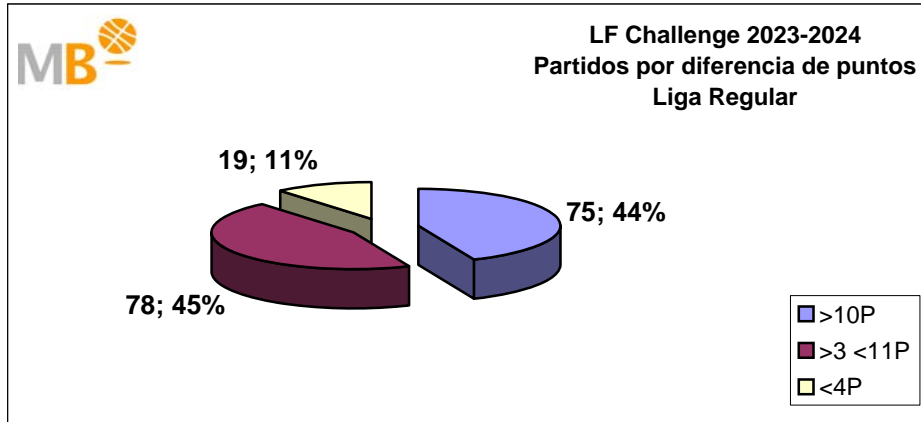

LF Challenge

Liga Regular 2023-2024

	Clasificación	PJ	PG	PP	PF	PC	Pun	Rac
1	LA CORDA DE PATERNA NB	22	16	6	1418	1340	38	5
2	OSSES CONSTRUCCION ARDOI	20	17	3	1307	1181	37	-1
3	RECOLETAS ZAMORA	21	16	5	1496	1264	37	2
4	ALTER ENERSUN AL-QAZERES EXTREMADURA	21	14	7	1491	1453	35	-2
5	CLUB JOVENTUT BADALONA	21	14	7	1474	1222	35	1
6	CAB ESTEPONA JARDIN DE LA COSTA DEL SOL	22	13	9	1502	1278	35	1
7	INNOVA-TSN LEGANES	22	13	9	1396	1282	35	3
8	VANTAGE TOWERS ALCOBENDAS	22	12	10	1480	1398	34	2
9	SERNOVA RENOVABLES REAL CANOE	22	11	11	1459	1485	33	-1
10	VEGA LAGUNERA TOYOTA ADAREVA TENERIFE	22	10	12	1393	1428	32	-1
11	AZUL MARINO VIAJES MALLORCA PALMA SANT JOSEF	21	9	12	1287	1355	30	-4
12	UNICAJA MIJAS	22	8	14	1433	1545	30	-2
13	PICKEN CLARET	22	6	16	1273	1503	28	1
14	MELILLA CIUDAD DEL DEPORTE LA SALLE	21	6	15	1282	1373	27	1
15	LIMA-HORTA BARCELONA	22	5	17	1168	1458	27	-1
16	TALENOM BOET MATARO	21	2	19	1199	1493	23	-10

LF Challenge

Liga Regular 2023-2024

Liga Regular 2022-2023

Partidos: 172
18-feb-24

- >10P** Partidos finalizados con una diferencia de más de 10 puntos
- >15P** Partidos finalizados con una diferencia de más de 15 puntos
- >20P** Partidos finalizados con una diferencia de más de 20 puntos
- >3<11P** Partidos finalizados con una diferencia entre 4 y 10 puntos
- <4P** Partidos finalizados con una diferencia de menos de 4 puntos