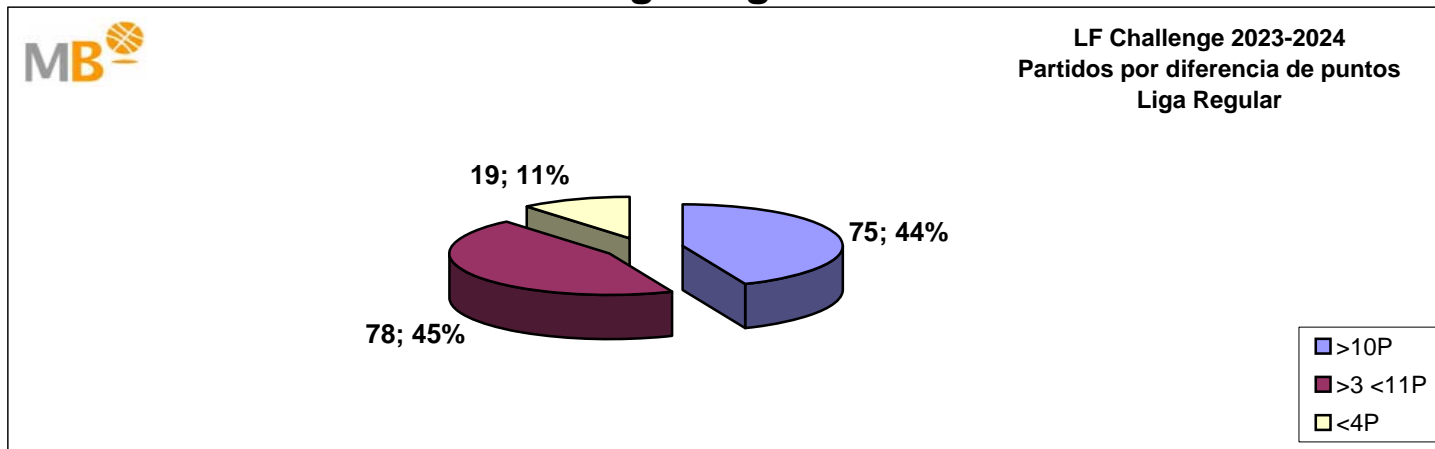

LF Challenge 2022-2023 Liga Regular

>10P	Partidos finalizados con una diferencia de más de 10 puntos
>15P	Partidos finalizados con una diferencia de más de 15 puntos
>20P	Partidos finalizados con una diferencia de más de 20 puntos
>3<11P	Partidos finalizados con una diferencia entre 4 y 10 puntos
<4P	Partidos finalizados con una diferencia de menos de 4 puntos

Partidos: 172

18-feb-24