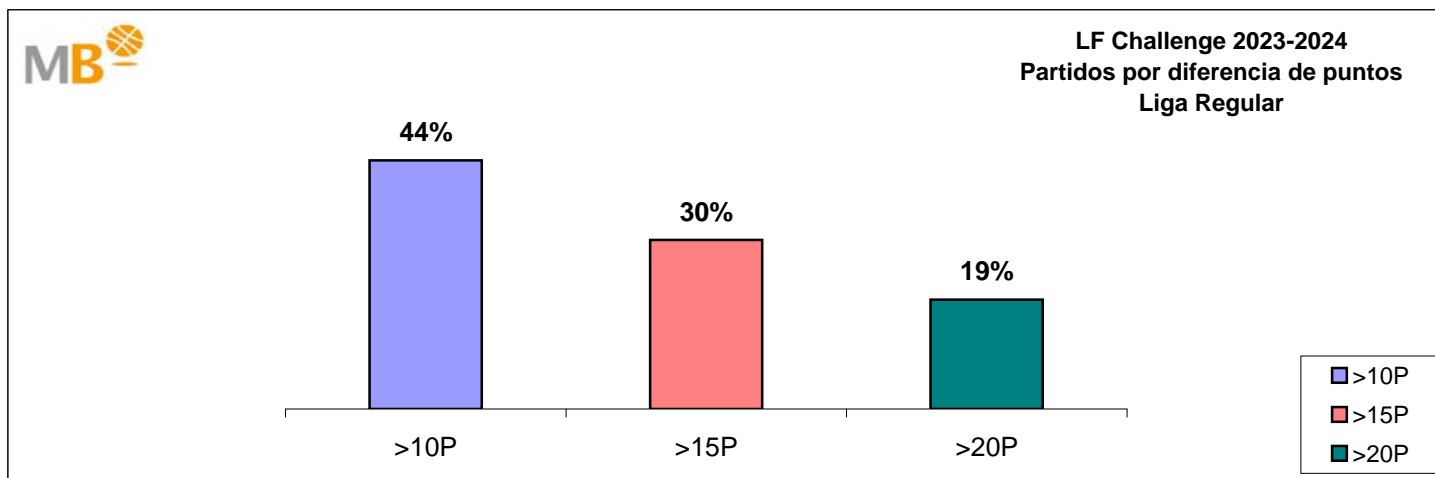

LF Challenge 2022-2023 Liga Regular

>10P	Partidos finalizados con una diferencia de más de 10 puntos
>15P	Partidos finalizados con una diferencia de más de 15 puntos
>20P	Partidos finalizados con una diferencia de más de 20 puntos
>3<11P	Partidos finalizados con una diferencia entre 4 y 10 puntos
<4P	Partidos finalizados con una diferencia de menos de 4 puntos

Partidos: 172

18-feb-24