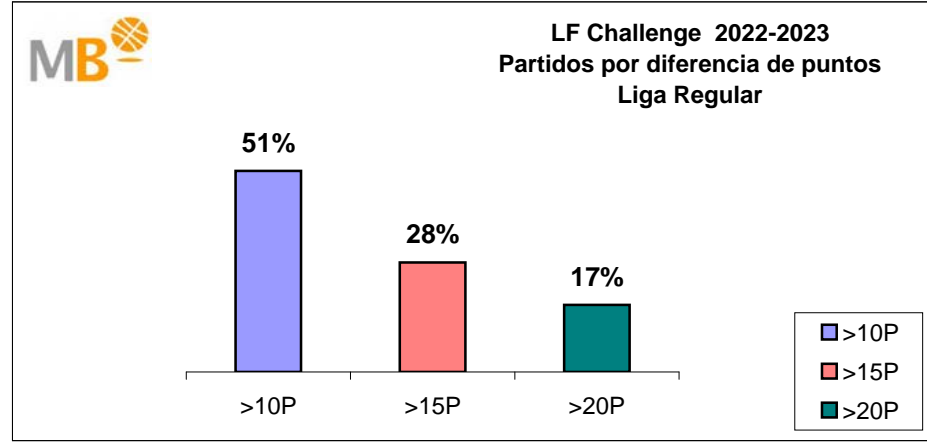

LF Challenge

Liga Regular 2023-2024

	Clasificación	PJ	PG	PP	PF	PC	Pun	Rac
1	LA CORDA DE PATERNA NB	22	16	6	1418	1340	38	5
2	OSSES CONSTRUCCION ARDOI	20	17	3	1307	1181	37	-1
3	RECOLETAS ZAMORA	21	16	5	1496	1264	37	2
4	ALTER ENERSUN AL-QAZERES EXTREMADURA	21	14	7	1491	1453	35	-2
5	CLUB JOVENTUT BADALONA	21	14	7	1474	1222	35	1
6	CAB ESTEPONA JARDIN DE LA COSTA DEL SOL	22	13	9	1502	1278	35	1
7	INNOVA-TSN LEGANES	22	13	9	1396	1282	35	3
8	VANTAGE TOWERS ALCOBENDAS	22	12	10	1480	1398	34	2
9	SERNOVA RENOVABLES REAL CANOE	22	11	11	1459	1485	33	-1
10	VEGA LAGUNERA TOYOTA ADAREVA TENERIFE	22	10	12	1393	1428	32	-1
11	AZUL MARINO VIAJES MALLORCA PALMA SANT JOSEF	21	9	12	1287	1355	30	-4
12	UNICAJA MIJAS	22	8	14	1433	1545	30	-2
13	PICKEN CLARET	22	6	16	1273	1503	28	1
14	MELILLA CIUDAD DEL DEPORTE LA SALLE	21	6	15	1282	1373	27	1
15	LIMA-HORTA BARCELONA	22	5	17	1168	1458	27	-1
16	TALENOM BOET MATARO	21	2	19	1199	1493	23	-10

LF Challenge

Liga Regular 2023-2024

Liga Regular 2022-2023

Partidos: 172
18-feb-24

- >10P** Partidos finalizados con una diferencia de más de 10 puntos
- >15P** Partidos finalizados con una diferencia de más de 15 puntos
- >20P** Partidos finalizados con una diferencia de más de 20 puntos
- >3<11P** Partidos finalizados con una diferencia entre 4 y 10 puntos
- <4P** Partidos finalizados con una diferencia de menos de 4 puntos