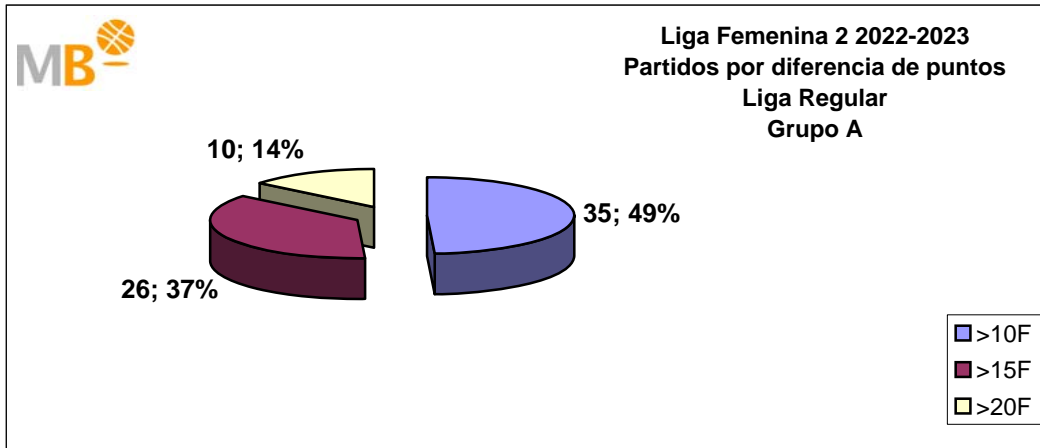

Temporada 2022-2023