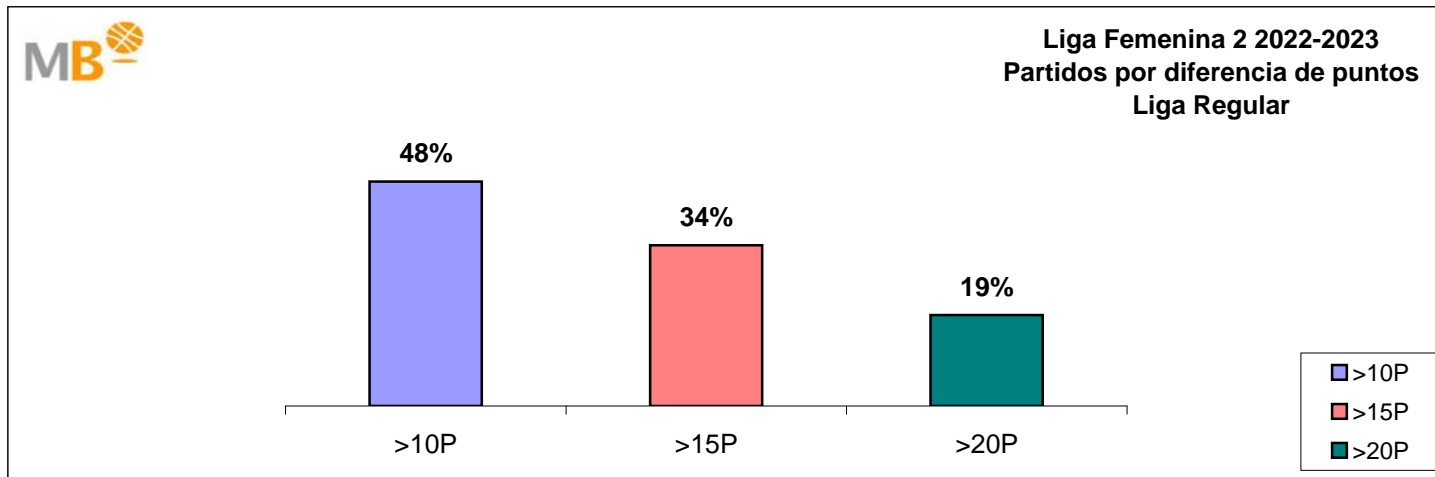

Liga Femenina 2 2022-2023

Liga Regular

- >10P Partidos finalizados con una diferencia de más de 10 puntos
- >15P Partidos finalizados con una diferencia de más de 15 puntos
- >20P Partidos finalizados con una diferencia de más de 20 puntos
- >3<11P Partidos finalizados con una diferencia entre 4 y 10 puntos
- <4P Partidos finalizados con una diferencia de menos de 4 puntos

Partidos: 155

18-dic-22