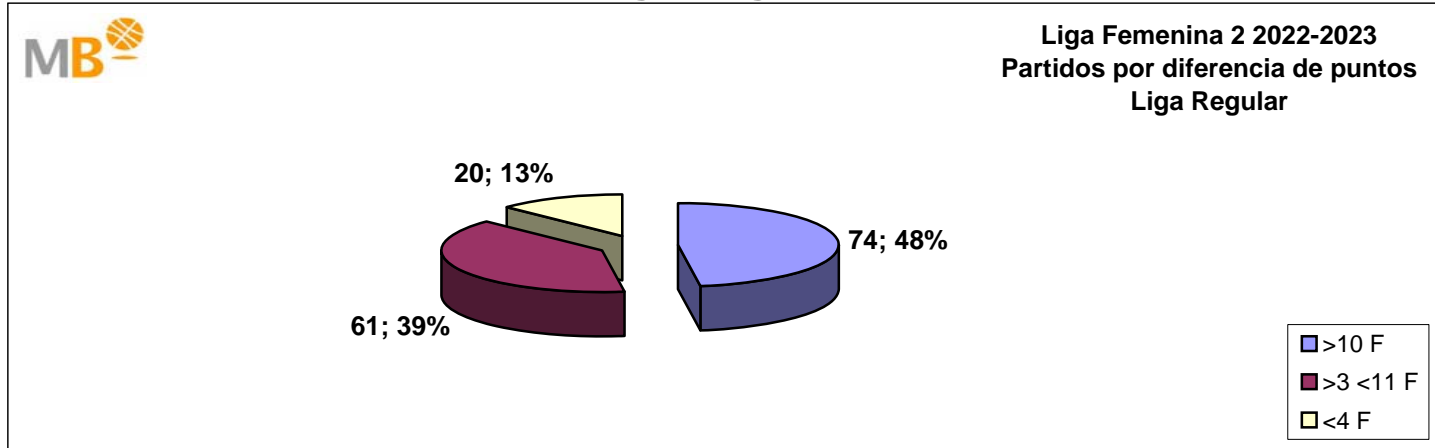

Liga Femenina 2 2022-2023

Liga Regular

- >10P Partidos finalizados con una diferencia de más de 10 puntos
- >15P Partidos finalizados con una diferencia de más de 15 puntos
- >20P Partidos finalizados con una diferencia de más de 20 puntos
- >3<11P Partidos finalizados con una diferencia entre 4 y 10 puntos
- <4P Partidos finalizados con una diferencia de menos de 4 puntos

Partidos: 155

18-dic-22