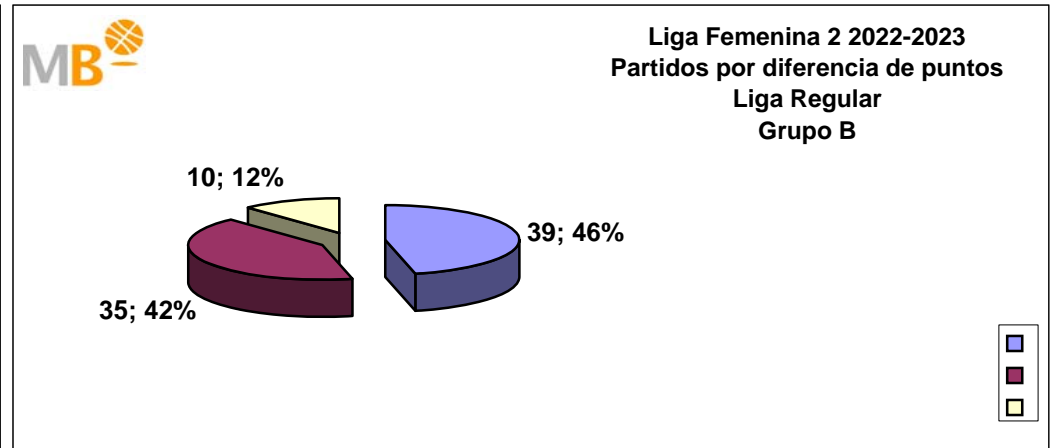

Temporada 2022-2023

Partidos: 71
18-dic-22

- **>10P** Partidos finalizados con una diferencia de más de 10 puntos
- **>15P** Partidos finalizados con una diferencia de más de 15 puntos
- **>20P** Partidos finalizados con una diferencia de más de 20 puntos
- **>3<11P** Partidos finalizados con una diferencia entre 4 y 10 puntos
- **<4P** Partidos finalizados con una diferencia de menos de 4 puntos

Partidos: 84
18-dic-22